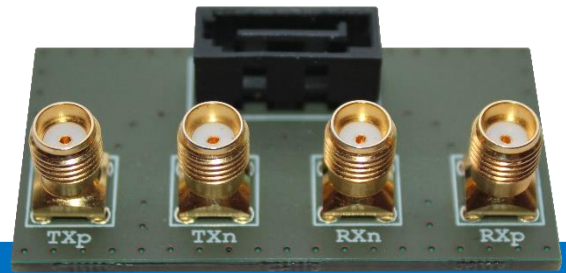

Переходник GigaSpaceWire/SpaceFibre-SMA

предназначен для подключения устройств [А] с интерфейсом GigaSpaceWire / SpaceFibre (через разъем SATA) к коаксиальным кабелям с соединителями типа SMA [Б].

Технические детали

Цоколёвка SATA разъема

1	GND	Земля
2	A+	Канал передачи данных
3	A-	Канал передачи данных
4	GND	Земля
5	B-	Канал передачи данных
6	B+	Канал передачи данных
7	GND	Земля

Лабораторный макет модуля накопителя информации МНИ, АО «НИИ «Субмикрон»

Пример использования

Микросхема контроллера сетевого твердотельного накопителя информации 1892BK016 (MST-04), АО НПЦ «ЭЛВИС»