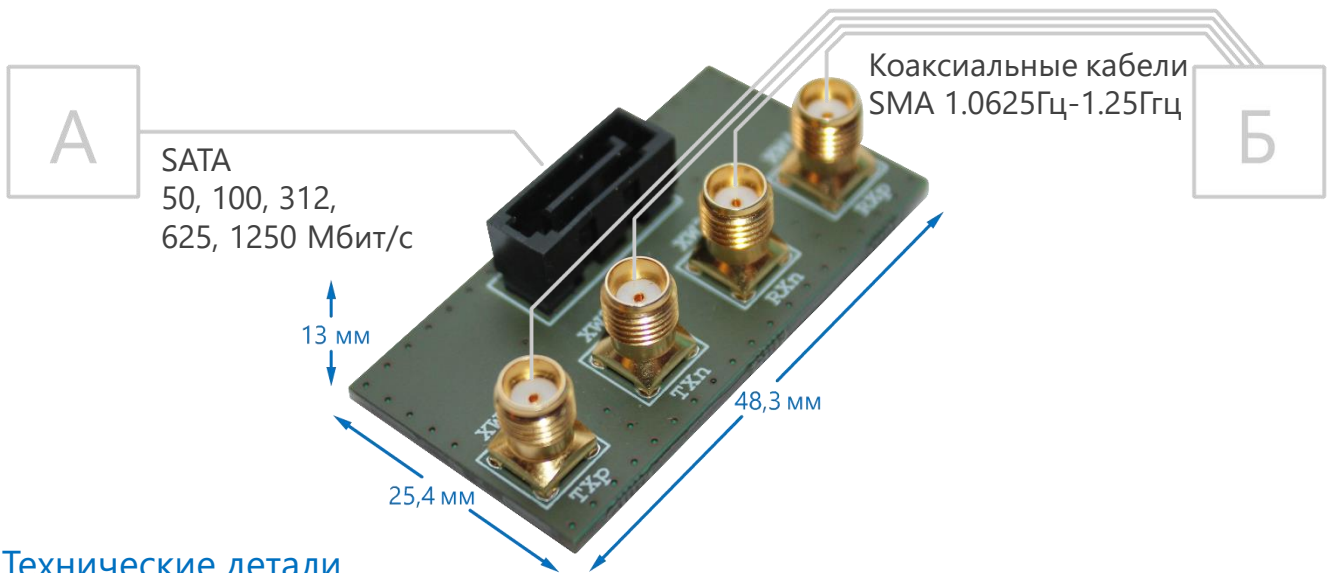

Переходник GigaSpaceWire/SpaceFibre-SMA

предназначен для подключения устройств [А] с интерфейсом GigaSpaceWire / SpaceFibre (через разъем SATA) к коаксиальным кабелям с соединителями типа SMA [Б].

Технические детали

Цоколёвка SATA разъема

1	GND	Земля
2	A+	Канал передачи данных
3	A-	Канал передачи данных
4	GND	Земля
5	B-	Канал передачи данных
6	B+	Канал передачи данных
7	GND	Земля

Лабораторный макет модуля накопителя информации МНИ, АО «НИИ «Субмикрон»

Пример использования

Микросхема контроллера сетевого твердотельного накопителя информации 1892BK016 (MST-04), АО НПЦ «ЭЛВИС»