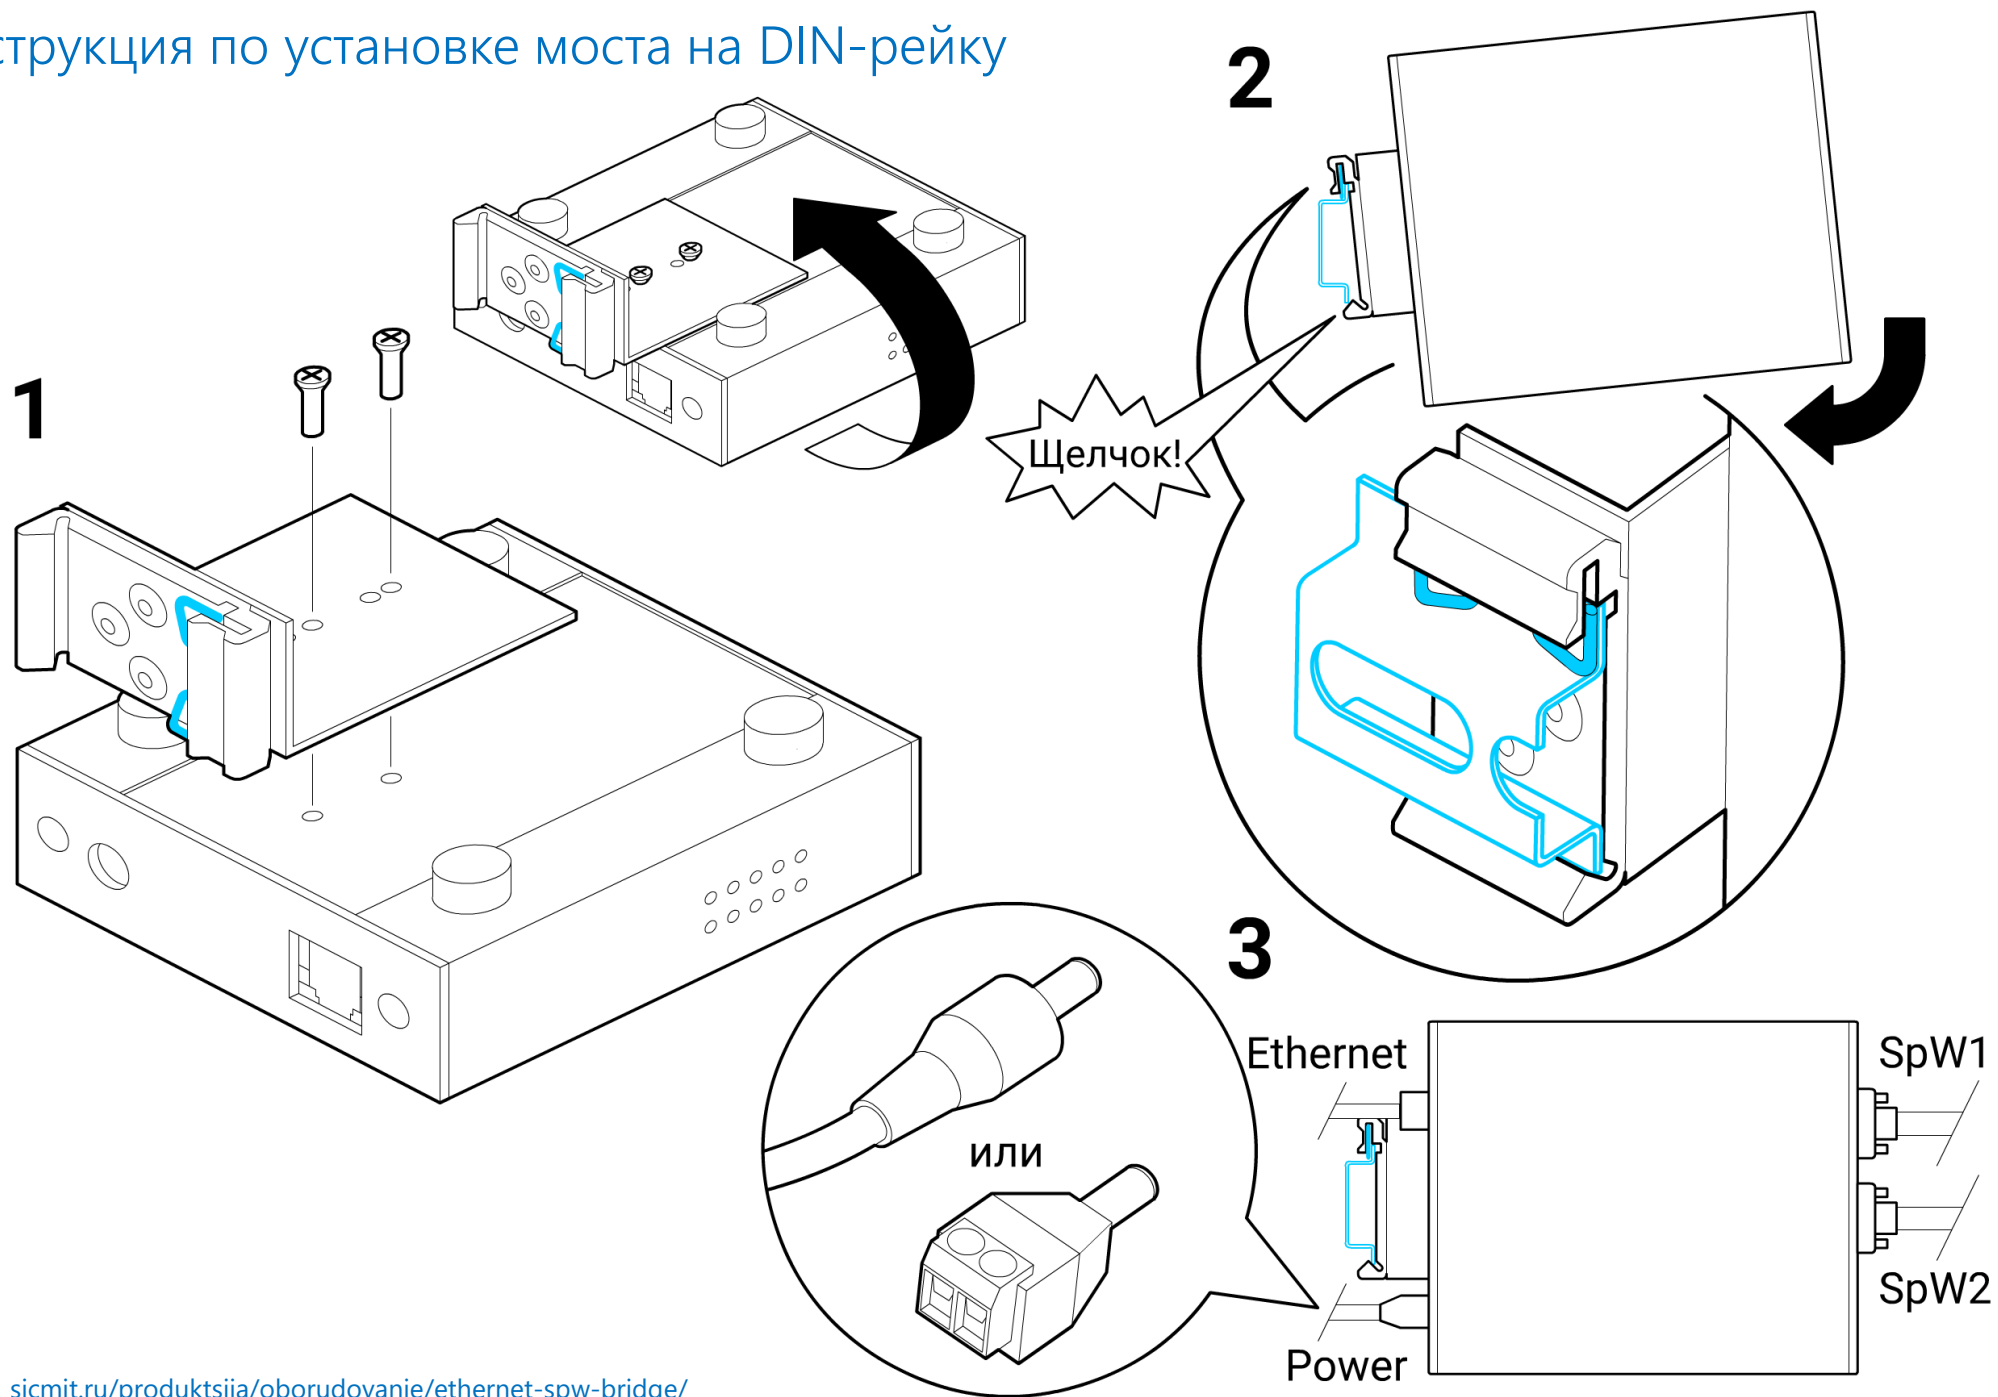

Инструкция по установке моста на DIN-рейку

sicmit.ru/produksija/oborudovanie/ethernet-spw-bridge/